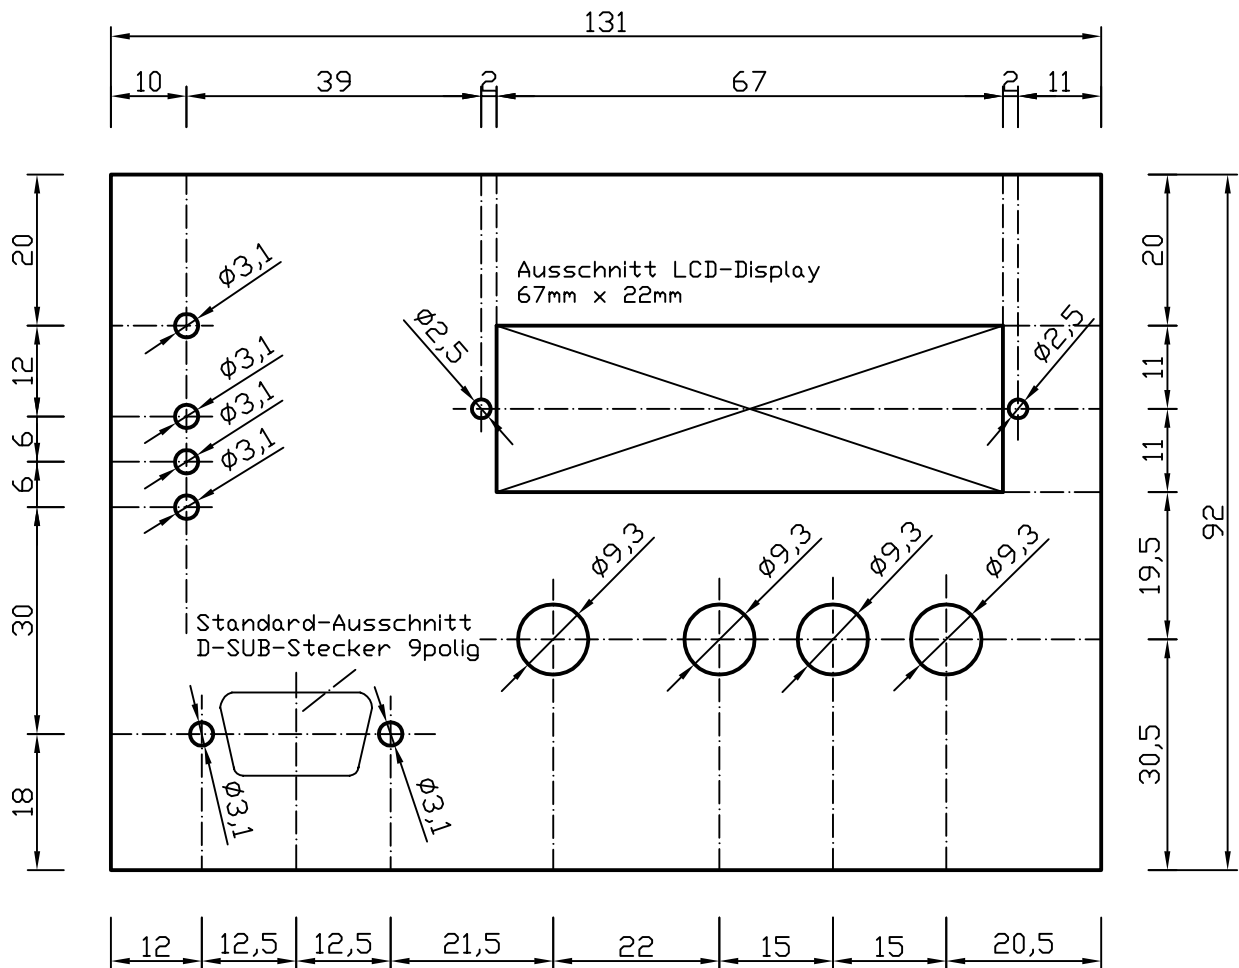

PRO-51 - Frontplatte

(BSP. Standard-LCD 2x16 mit Frontrahmen)

Alle Maßangaben in [mm]

(Verwendungsbereich)			(Zul. Abw.)		(Oberfl.)	Maßstab 1:1	(Gewicht)
						(Werkstoff, Halbzeug) (Rohteil-Nr) (Modell- oder Gesenk-Nr)	
				Datum	Name	PRO-51 - Frontplatte 2x16	
			Bearb.	17.12.07			
			Gepr.	17.12.07			
			Norm				
						P27.108.Z001	
						Blatt 1/1	
01	Erstausgabe	17.12.07				Blätter	
Zust	Änderung	Datum	Name	Ursprung	Ersatz für:	Ersatz durch:	